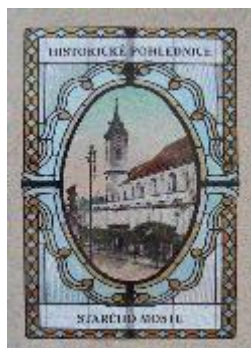

Betlémy - soubor pohledů

zdarma, případně za poštovné

Video CD - Historické pohlednice starého Mostu

99 Kč

Brožura - album historických pohlednic starého Mostu

89 Kč

Soubor pohlednic - historické pohlednice starý Most, Litvínov

55 Kč

Pohlednice puzzle - Most třetí náměstí

20 Kč

Pohlednice puzzle - Most severovýchodní část

20 Kč

Pohlednice puzzle - Most budova muzea

20 Kč

Z pozůstalosti Ulriky von Levertzow - pohlednice