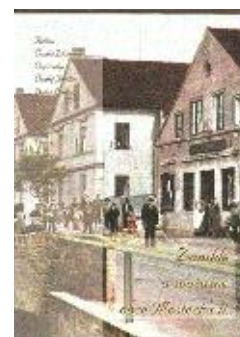

DVD Zaniklé a současné obce Mostecka 2. díl

125 Kč