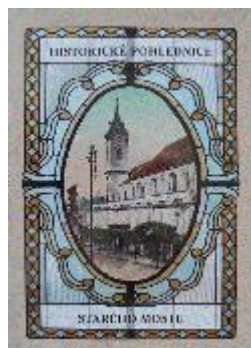

Betlémy - soubor pohledů
zdarma, případně za poštovné

Video CD - Historické pohlednice starého Mostu
99 Kč

Soubor pohlednic - historické pohlednice starý Most, Litvínov
55 Kč

Pohlednice puzzle - Most třetí náměstí
20 Kč

Pohlednice puzzle - Most severovýchodní část
20 Kč

Pohlednice puzzle - Most budova muzea
20 Kč

Z pozůstalosti Ulriky von Levertzow - pohlednice
5 Kč

1. Náměstí r. 1916 Most
8 Kč

Most - Budova staré radnice na 1. náměstí zbourané r. 1882
8 Kč